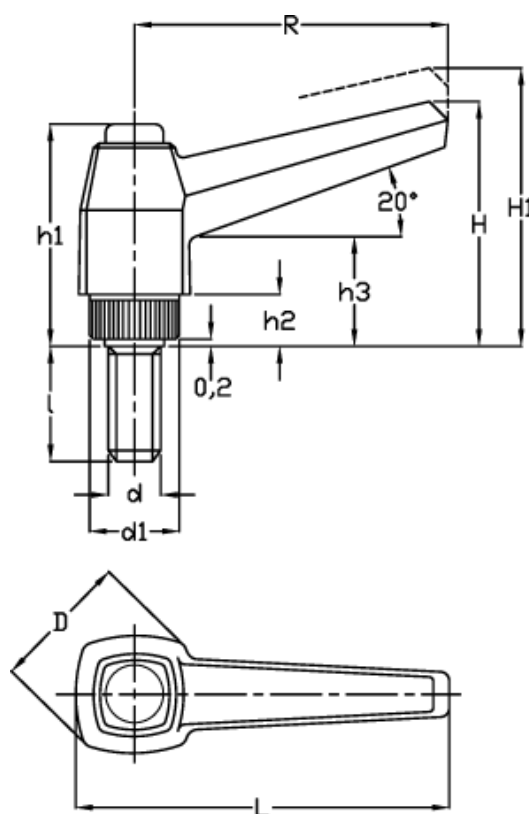

Varenummer: 2303141521
Beskrivelse: E+G Indstilleligt spændegreb
MRX.63 p-M8x25

Mål

Antal tænder = 20	h3 = 17
D = 23	l = 25
d1 = 15	L = 73
d 6g = M8	R = 63
H = 43	
h1 = 37	
H1 = 46.5	
h2 = 8	